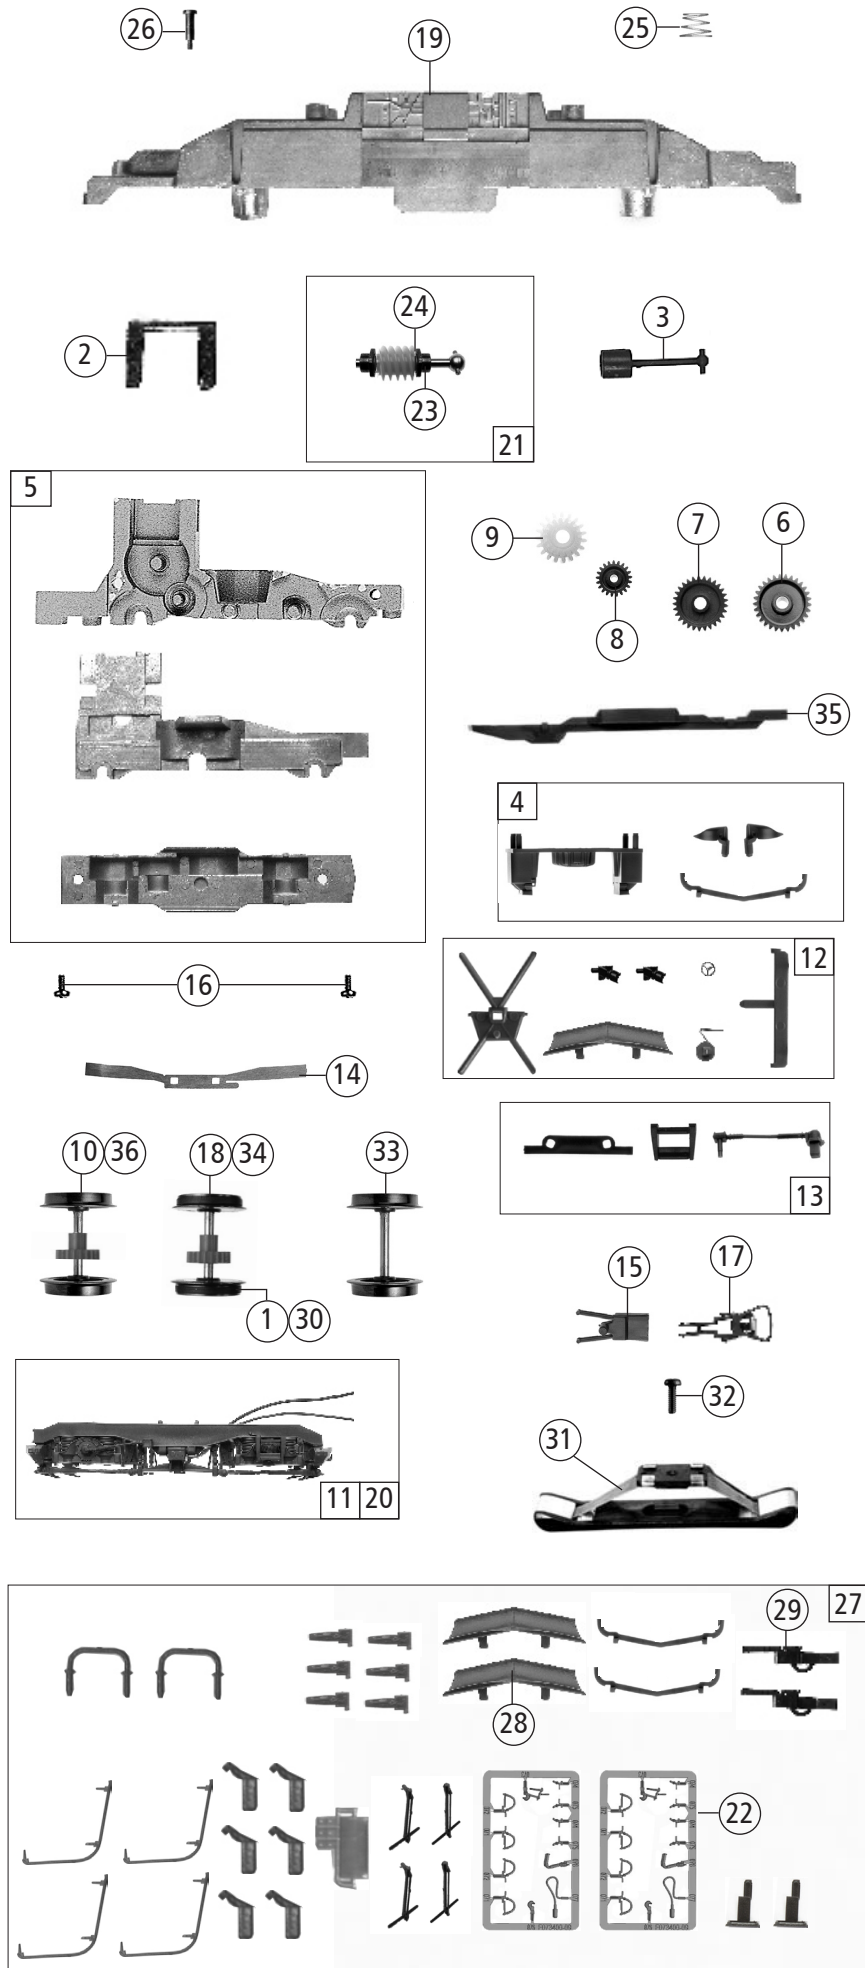

Pos. Nr. Pos.no.	Beschreibung Description	Art.-Nr. Art.no.	Preisgruppe Price bracket
1	Gehäuse kpl. Betr. Nr. 1142 693 Body assembly Loco no. 1142 693	146136	35
2	Makrofon + Sockel Makrofon + Sleeve	144453	5
3	TS - Fenster + Lichtleiter Part set of window + light conductor	114365	9
4	Lichtnagel - rot Light pin - red	112173	3
5	Führerstand Driver's cab	114366	6
6	Scheibenwischer Windshield wiper	123923	5
7	Türgriffstange Handrail	112175	3
8	Scheinwerferring gr. Headlight rim	123924	3
9	Steuerpult, Decoderplättchen Control panel and decoder chip	112160	6
10	Stützisolator Supporting isolator	112180	3
11	TS - Dachleitungen Set of roof wiring	126896	9
12	TS - Lüftergitter Part set ventilator grills	112178	9
13	Isolator Isolator	88039	3
14	Umlauf lang Running board long	126881	5
15	E-Lokführer - blau E-Loko driver	89732	6
16	TS - Isolatoren Set of isolators	112179	6
17	Kontaktfeder kurz Contact spring short	145561	4
18	Hauptschalterplatte Main switch plate	107033	3
19	Hauptschalter Mains switch	88177	4
20	Isolator Isolator	101210	3
21	Einziehvorrichtung Retracting device	88169	3
22	Einholmstromabnehmer Single arm panto.	85470	19
23	GF - Schraube M1,6x6 mm GF - Screw	114836	3
24	Rangiertreppe To shunt stair	112998	3
25	Puffer eckig Buffer square	114753	4
26	Distanzplatte KM Spacer plate	146218	3
27	Lichtleiterabdeckung Light conductor cover	114368	6
28	Motorplatine ohne Sound Motor PCB	141548	20
29	LED-Platine Rh1042 - 2+1 LED's LED - PCB Rh1042 - 2+1 LED's	141648	10
30	Kontaktfeder lang Contact spring long	145560	4
31	Brückenstecker - Plux16 TVS Jumper - Plux16 TVS	133241	10
32	Motor m. 2 Schwungm.+Kardanschale KM Motor with 2 flywheel,incl. cardan reception	146020	25
33	Kardanschale kurz 1,5 mm Cardan reception, short 1,5 mm	87129	4
34	GF-Schraube M2x5 mm Self-tapping screw M2x5 mm	114850	3
35	TS - Isolatoren Part set - Isolators	115978	7
36	Puffertrittbrett Buffer treadle	114790	4